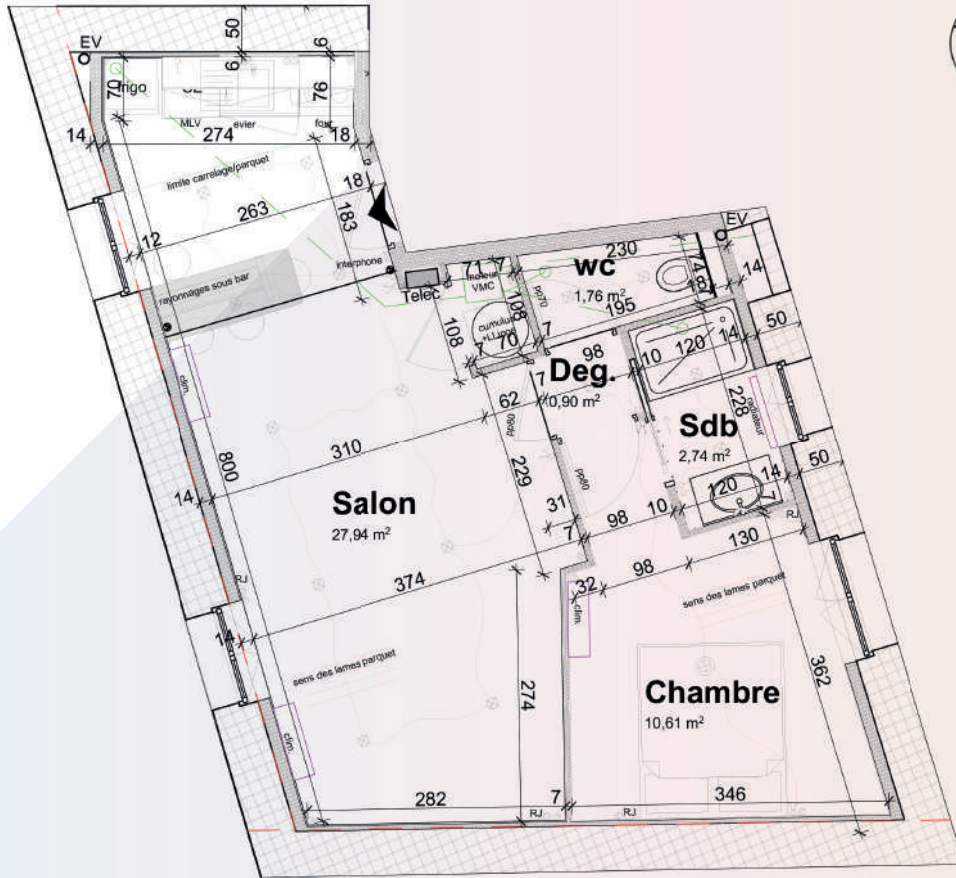

58, avenue de LANESSAN  
69410 CHAMPAGNE-AU-MONT-D'OR  
« Le 58 Lanessan »

Maître d'ouvrage :  
**CLEATYS**  
58, Av de LANESSAN  
69410 Champagne-  
au-Mont-d'Or

Projet de façade, photo non contractuelle.

Type : T2	Lot : n°1	Indice : 1.
Niveau : 1er	20/11/2020	
Surfaces habitables :		
	Salon	27,94 m <sup>2</sup>
	Chambre	10,61 m <sup>2</sup>
	Sdb	2,74 m <sup>2</sup>
	wc	1,76 m <sup>2</sup>
	Deg.	0,90 m <sup>2</sup>
		<b>43,95 m<sup>2</sup></b>

Plan de repérage

Plan de la parcelle

Document non contractuel susceptible de modification pour des raisons techniques et/ou administratives. La surface habitable peut varier de 5% en fonction des techniques de construction choisies.