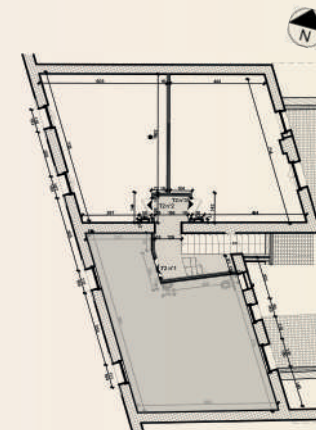

58, avenue de LANESSAN  
69410 CHAMPAGNE-AU-MONT-D'OR  
« Le 58 Lanessan »

Maître d'ouvrage :  
**CLEATYS**  
58, Av de LANESSAN  
69410 Champagne-  
au-Mont-d'Or

Projet de façade, photo non contractuelle.

Type : T2	Lot : n°1	Indice : 1.
Niveau : 1er	20/11/2020	
Surfaces habitables :		
	Salon	27,94 m <sup>2</sup>
	Chambre	10,61 m <sup>2</sup>
	Sdb	2,74 m <sup>2</sup>
	wc	1,76 m <sup>2</sup>
	Deg.	0,90 m <sup>2</sup>
		<b>43,95 m<sup>2</sup></b>

Plan de repérage

Plan de la parcelle

Document non contractuel susceptible de modification pour des raisons techniques et/ou administratives. La surface habitable peut varier de 5% en fonction des techniques de construction choisies.