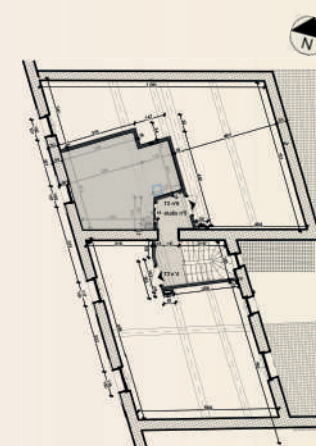

58, avenue de LANESSAN  
69410 CHAMPAGNE-AU-MONT-D'OR  
« Le 58 Lanessan »

Maître d'ouvrage :  
**CLEATYS**  
CLEATYS  
58, Av de LANESSAN  
69410 Champagne-  
au-Mont-d'Or

Projet de façade, photo non contractuelle.

|                       |              |   |
|-----------------------|--------------|---|
| Type : Studio         | Lot : n°5    | Indice : 1.   |
| Niveau : 2            | 25/06/2020   |   |
| Surfaces habitables : | Salon<br>Sdb | 14,19 m <sup>2</sup><br>3,20 m <sup>2</sup><br><b>17,39 m<sup>2</sup></b> |

Plan de repérage

Plan de la parcelle

Document non contractuel susceptible de modification pour des raisons techniques et/ou administratives. La surface habitable peut varier de 5% en fonction des techniques de construction choisies.