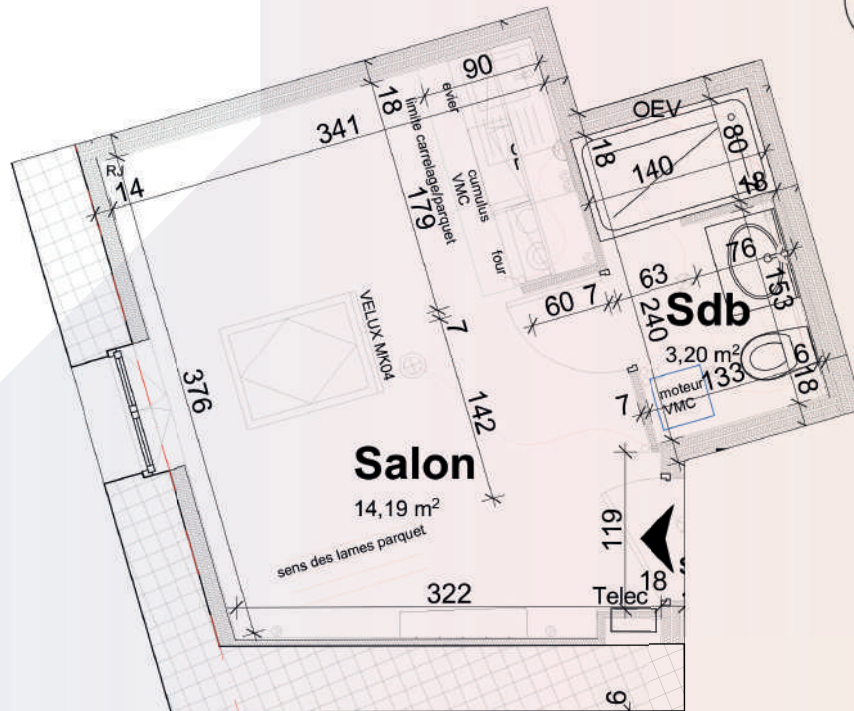

58, avenue de LANESSAN  
69410 CHAMPAGNE-AU-MONT-D'OR  
« Le 58 Lanessan »

Maître d'ouvrage :  
**CLEATYS**  
CLEATYS  
58, Av de LANESSAN  
69410 Champagne-  
au-Mont-d'Or

Projet de façade, photo non contractuelle.

|                       |              |   |
|-----------------------|--------------|---|
| Type : Studio         | Lot : n°5    | Indice : 1.   |
| Niveau : 2            | 25/06/2020   |   |
| Surfaces habitables : | Salon<br>Sdb | 14,19 m <sup>2</sup><br>3,20 m <sup>2</sup><br><b>17,39 m<sup>2</sup></b> |

Plan de repérage

Plan de la parcelle

Document non contractuel susceptible de modification pour des raisons techniques et/ou administratives. La surface habitable peut varier de 5% en fonction des techniques de construction choisies.